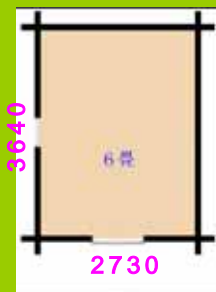

～ミニログハウス～

「男の隠れ家」

朗報！！

世の男性方に朗報！！

今回、「男の隠れ家」としてミニログハウス（組立キット）を開発しました。

- ・書斎として・・・
- ・趣味の部屋として・・・
- ・仲間と一緒に集まって・・・
- ・シェルターとして
- ・もちろん寝床や物置としてもOK

奥さま方には

- ・井戸端会議室として・・・
- ・創作場、又は店舗として・・・

使い方いろいろ～～

自分で組み立てるのも楽しみ

59万8千円

(税込み) ローンも可能 10/1現在、金利3.4%

(キット販売価格) 輸送費は含まれていません

- ・サイズは6畳くらいです。
- ・全面に「ウッドデッキ」も取付可能です。
- ・2人で、約2日で組立できます。
- ・窓、出入り口も自由に変更可能 (窓数が増える場合は、オプション)
- ・サイズも変更可能(間口・奥行共3640まで)
- ・建築確認申請不要、固定資産税もかかりません
- ・当社組立希望の方は、組立費用別途(10万円)頂きます。