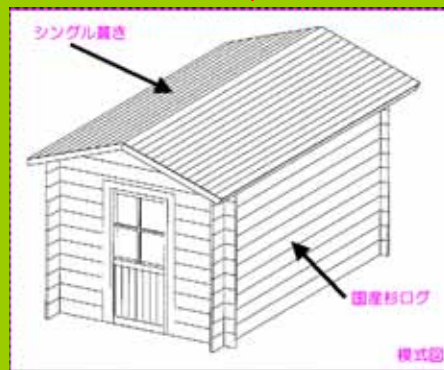

～ミニログハウス～

「男の隠れ家」

朗報！！

世の男性方に朗報！！

今回、「男の隠れ家」としてミニログハウス（組立キット）を開発しました。

- ・書斎として・・・
- ・趣味の部屋として・・・
- ・仲間と一緒に集まって・・・
- ・シェルターとして
- ・もちろん寝床や物置としてもOK

奥さま方には

- ・井戸端会議室として・・・
- ・創作場、又は店舗として・・・

使い方いろいろ～～

自分で組み立てるのも楽しみ

59万8千円

(税込み) ローンも可能 10/1現在、金利3.4%

(キット販売価格) 輸送費は含まれていません

- ・サイズは6畳くらいです。
- ・全面に「ウッドデッキ」も取付可能です。
- ・2人で、約2日で組立できます。
- ・窓、出入り口も自由に変更可能 (窓数が増える場合は、オプション)
- ・サイズも変更可能(間口・奥行共3640まで)
- ・建築確認申請不要、固定資産税もかかりません
- ・当社組立希望の方は、組立費用別途(10万円)頂きます。